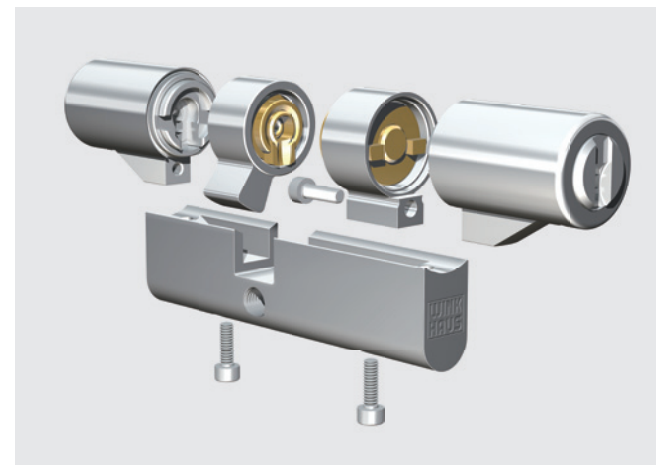

### Modularer Aufbau für mehr Flexibilität.

Die modular aufgebauten Zylinder lassen sich jederzeit einer neuen Türstärke anpassen. Der Vorteil: Bei veränderten Anforderungen, z.B. wenn eine Abteilung verlegt wird, zieht keyTec X-tra einfach mit. Alle Zylinder können an die verschiedenen Längen und Typen angepasst werden.

### Von klein bis komplex – das X-tra für alle.

keyTec X-tra ist das System für Einzelschließungen und Schließanlagen, vom Einfamilienhaus bis zum Bürogebäude mit komplexer Schließhierarchie. Auch im reservierten Kundensonderprofil lassen sich Gleichschließungen einfach realisieren.

Der modulare Aufbau des keyTec X-tra Zylinders ermöglicht einen nachträglichen Umbau zur individuellen Anpassung an die Türstärke