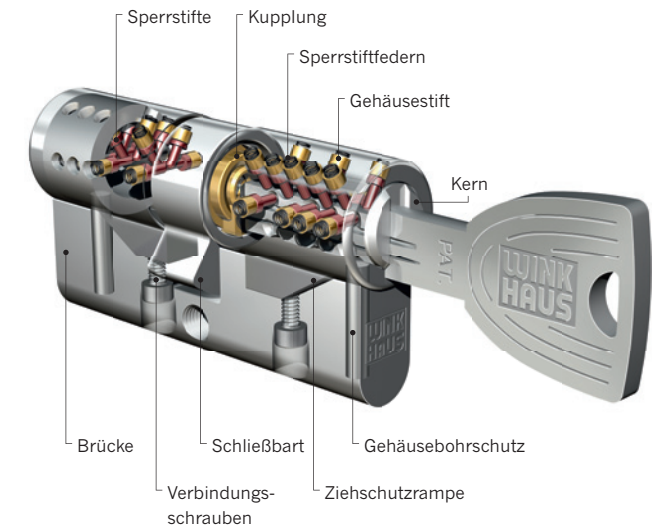

Technik, die es in sich hat: innovativ, komfortabel, patentiert.

keyTec X-tra – die Vorteile im Überblick.

- + Für Einzelschließungen und Schließanlagen
- + Neue Schlüsselspitze für leichtes Einführen des Schlüssels
- + Verlängerte Schlüsselreihe für moderne Schutzbeschläge
- + Modularer Zylinderaufbau ermöglicht nachträgliche Längen- und Typenänderungen
- + Serienmäßiger Bohr- und Ziehschutz
- + Ergonomische Formgebung
- + Neues, attraktives Schlüsseldesign
- + Lange Patentlaufzeit bis 2025
- + Bis zu 20 Radialstifte in 4 Reihen
- + Vertikaler Schlüsseinschub